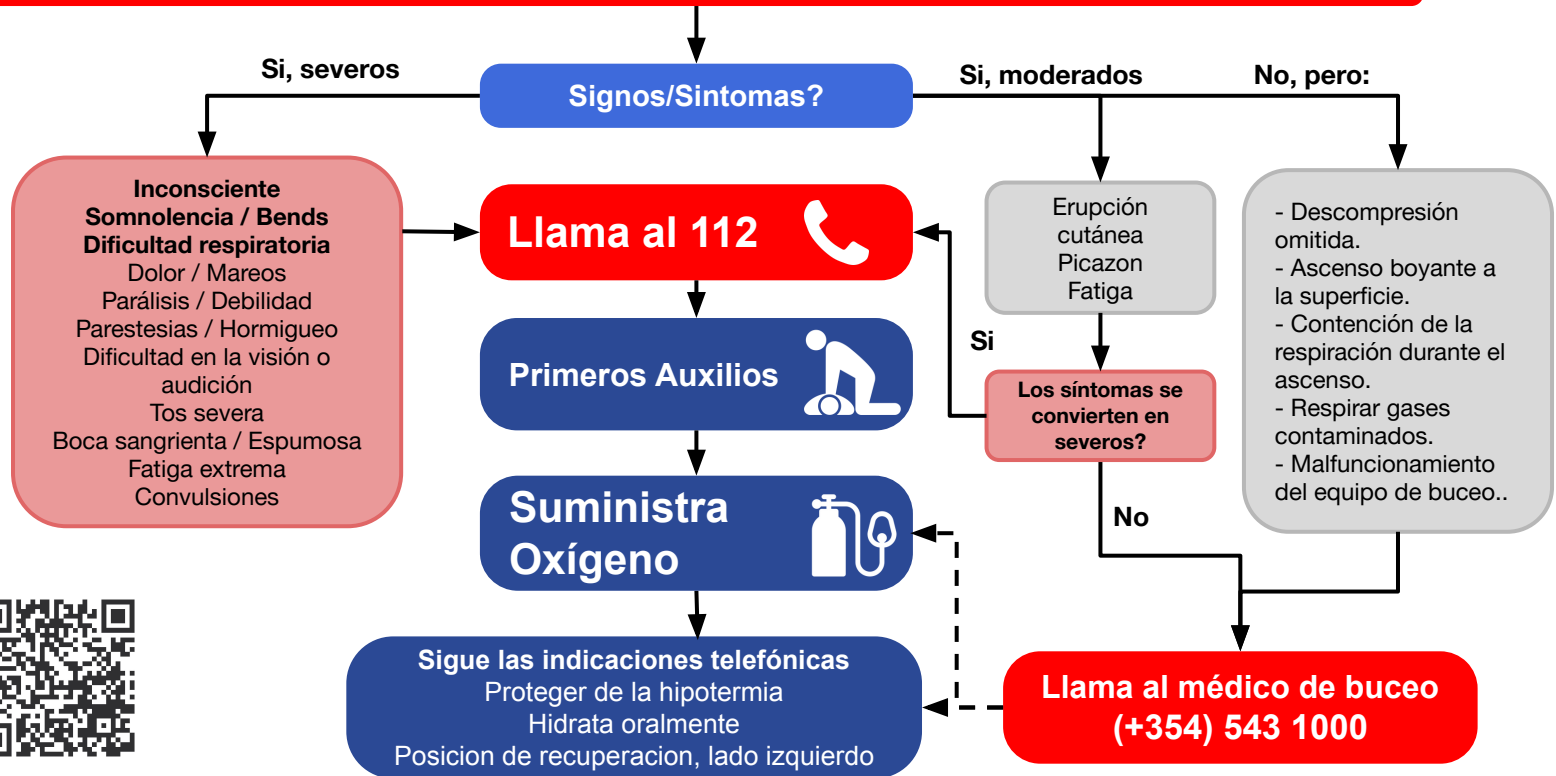

# DIVING ACCIDENT

**HYPERBARIC CHAMBER AVAILABLE 24 HOURS AND 365 DAYS A YEAR**

# ACCIDENTE DE BUCEO

**CÁMARA HIPERBÁRICA DISPONIBLE 24 HORAS 365 DÍAS DEL AÑO**