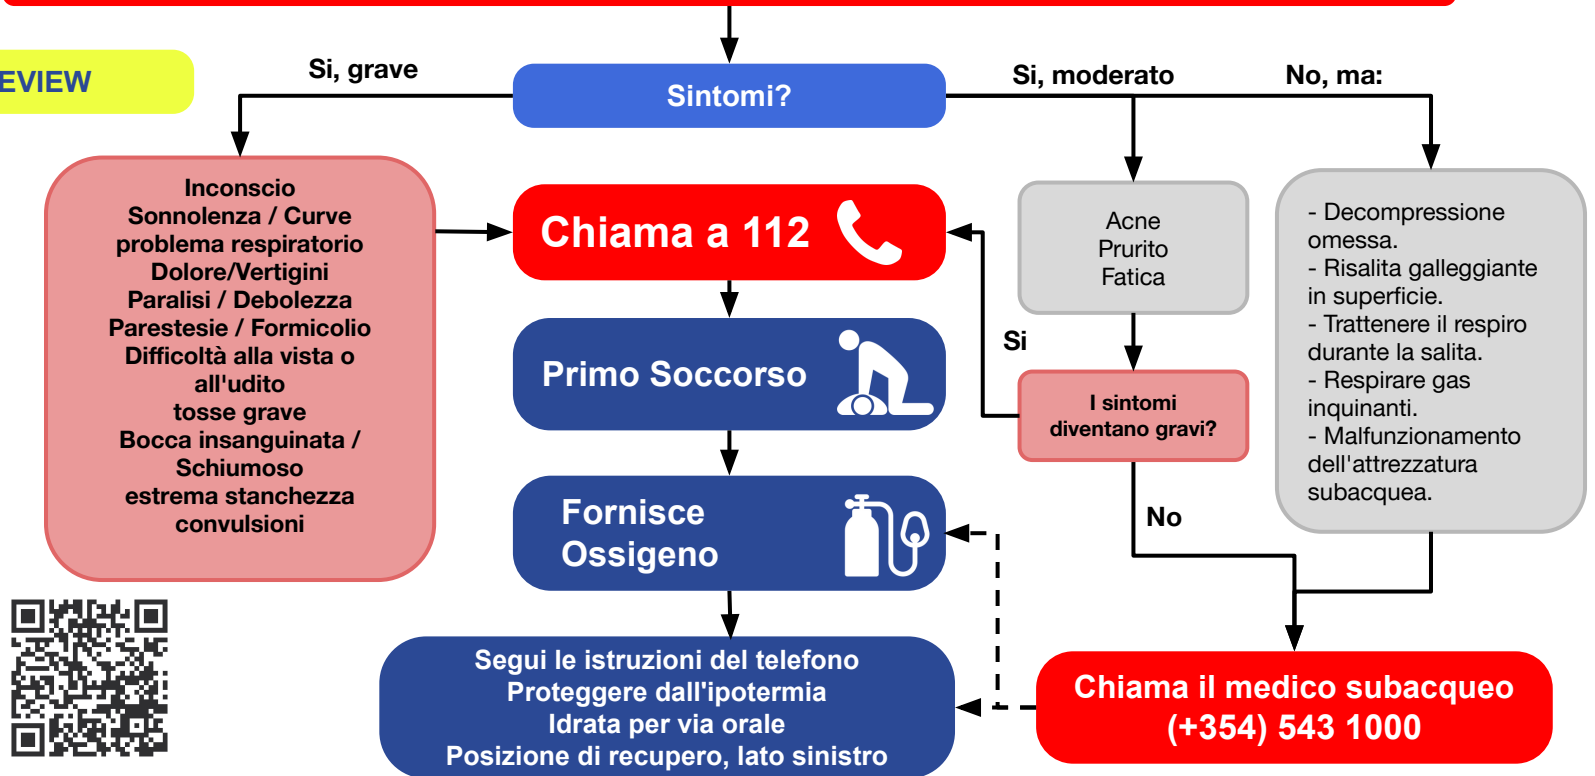

# DIVING ACCIDENT

**HYPERBARIC CHAMBER AVAILABLE 24 HOURS AND 365 DAYS A YEAR**

# ACCIDENTE DE BUCEO

**CÁMARA HIPERBÁRICA DISPONIBLE 24 HORAS 365 DÍAS DEL AÑO**

# INCIDENTE SUBACQUEO

UNDER REVIEW

**CAMERA IPERBARICA DISPONIBILE 24 ORE 365 GIORNI L'ANNO**