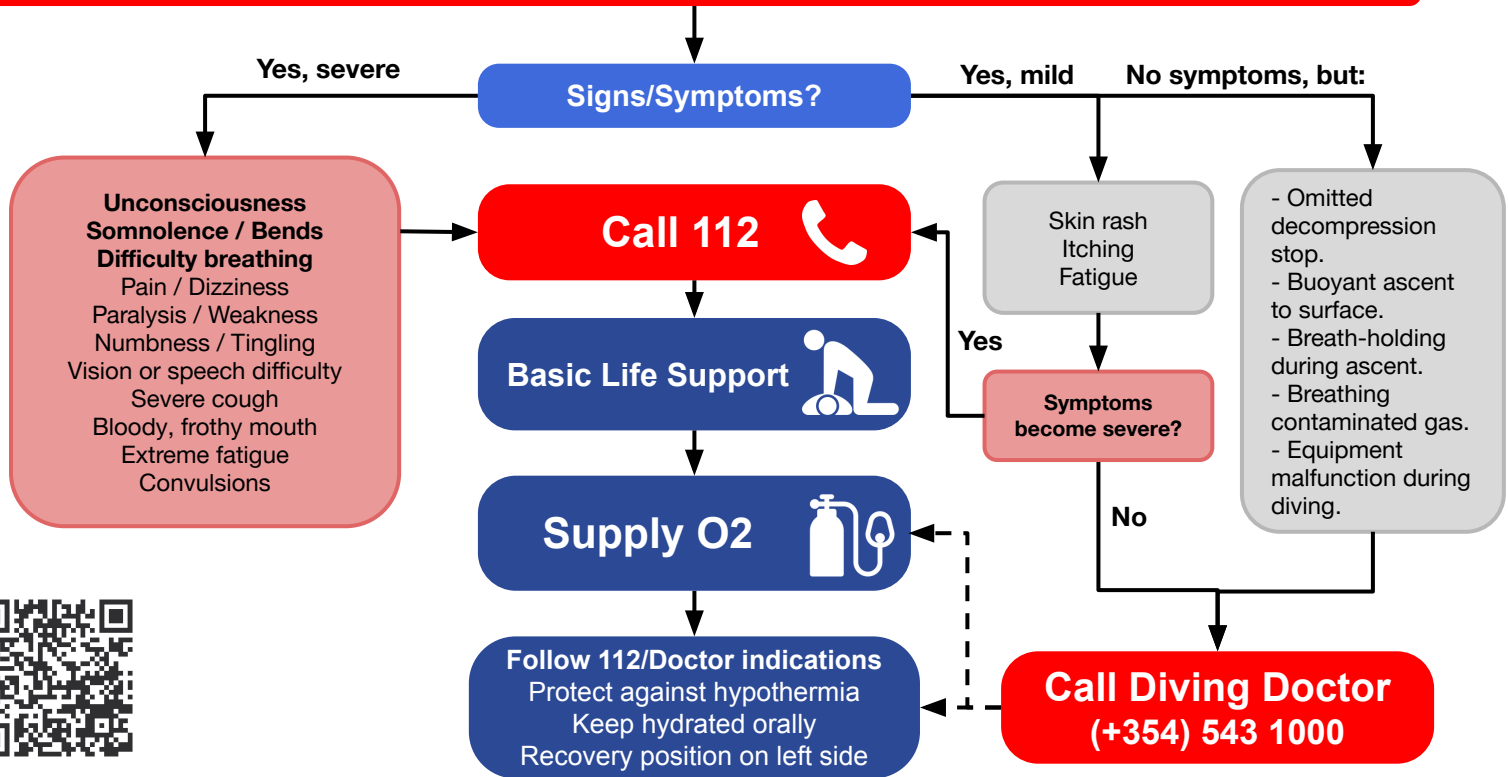

# DIVING ACCIDENT

**HYPERBARIC CHAMBER AVAILABLE 24 HOURS AND 365 DAYS A YEAR**

# ACCIDENTE DE BUCEO

**CÁMARA HIPERBÁRICA DISPONIBLE 24 HORAS 365 DÍAS DEL AÑO**

# INCIDENTE SUBACQUEO

UNDER REVIEW

**CAMERA IPERBARICA DISPONIBILE 24 ORE 365 GIORNI L'ANNO**

# ACCIDENT DE PLONGEE

UNDER REVIEW

**CHAMBRE HYPERBARE DISPONIBLE 24 HEURES 365 JOURS PAR AN**