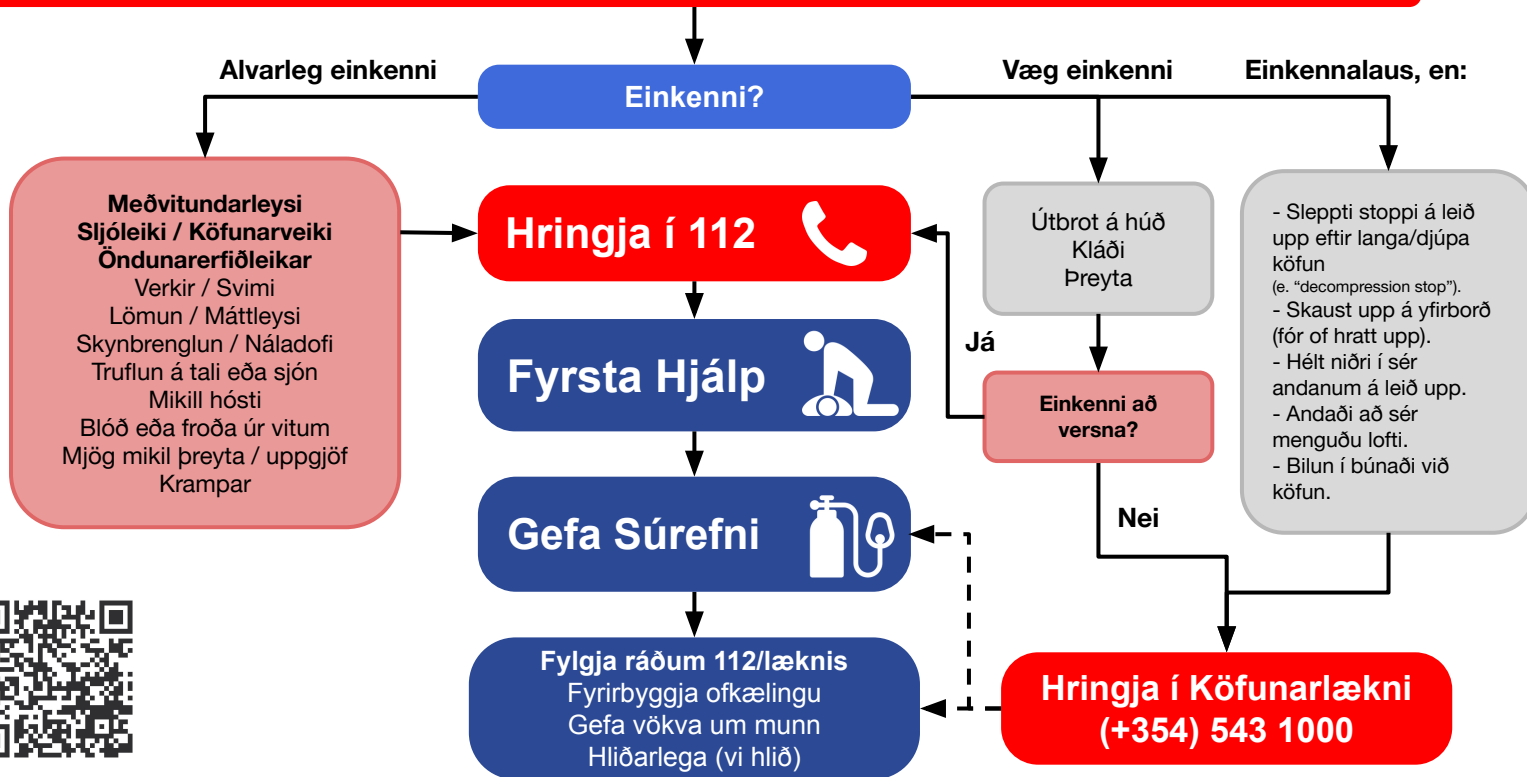

# KÖFUNARSLYS

**HÁPRÝSTIKLEFI BAKVAKT ALLAN SÓLARHRINGINN**

# DIVING ACCIDENT

**HYPERBARIC CHAMBER AVAILABLE 24 HOURS AND 365 DAYS A YEAR**

# ACCIDENTE DE BUCEO

**CÁMARA HIPERBÁRICA DISPONIBLE 24 HORAS 365 DÍAS DEL AÑO**