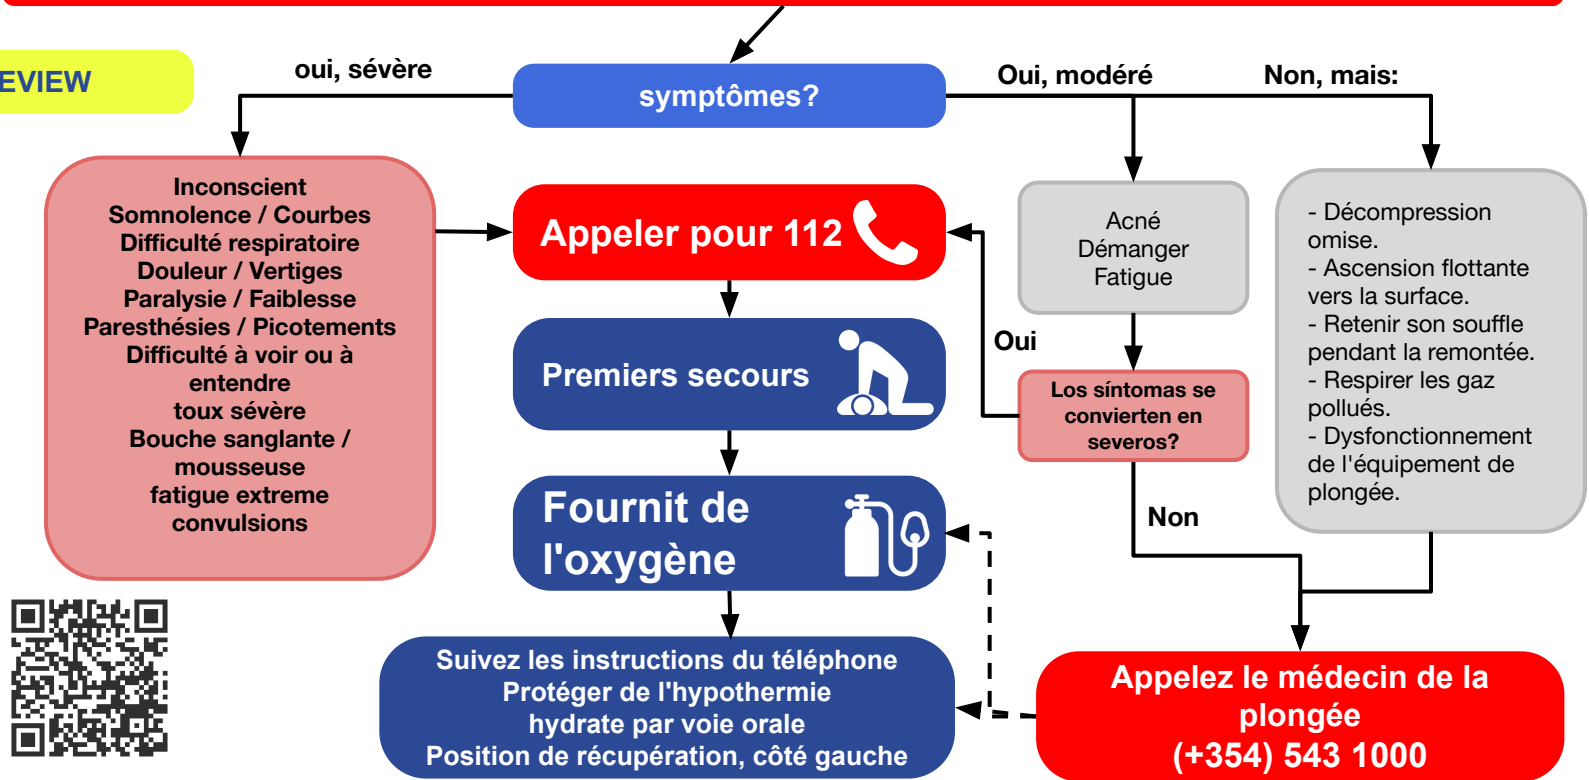

# ACCIDENTE DE BUCEO

**CÁMARA HIPERBÁRICA DISPONIBLE 24 HORAS 365 DÍAS DEL AÑO**

# INCIDENTE SUBACQUEO

UNDER REVIEW

**CAMERA IPERBARICA DISPONIBILE 24 ORE 365 GIORNI L'ANNO**

# ACCIDENT DE PLONGEE

UNDER REVIEW

**CHAMBRE HYPERBARE DISPONIBLE 24 HEURES 365 JOURS PAR AN**